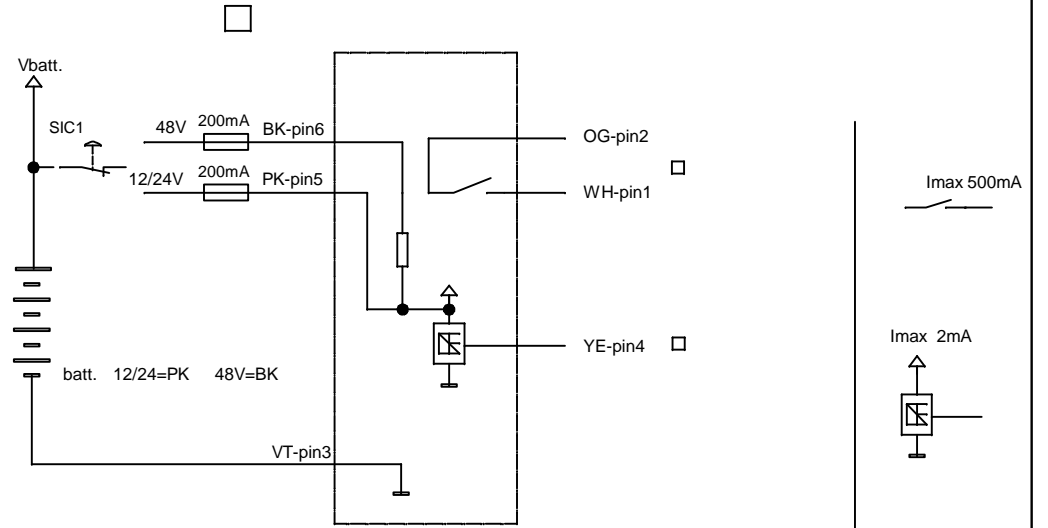

Assente
 Absent
 Abwesend
 Presente
 Present
 Anwesend

Vbatt. 48V**, 48V +/- 10%

Vbatt. 12V**, 24V +/- 15%

**Vbatt.12V=Vout max 5V

Imax 500mA

Imax 2mA

- 6 Nero
- 5 Viola
- 3 Rosa
- 2 Arancio
- 4 Giallo
- 1 Bianco

INSERTION CABLE
IN MATE-N-LOCK
CONNECTOR

Assente
 Absent
 Abwesend
 Presente
 Present
 Anwesend

NOTA: 1) La sezione dei cavi è 0.35 mm².
 2) Segni grafici eseguiti a norme CEI 3-14

NOTE: 1) The cables' section is 0.35 mm².
 2) Graphic signs according to CEI 3-14 laws.

ANMERKUNG: 1) Der Schnitt der Kables ist 0.35 mm².
 2) Schriftzeichen gesetzmäßig mit CEI 3-14 Recht.

	Colore	Colour	Farbe
BK	Nero	Black	Schwarz
WH	Bianco	White	Weiß
PK	Rosa	Pink	Rosa
YE	Giallo	Yellow	Gelb
VT	Viola	Violet	Veilchenfarbig
OG	Arancione	Orange	Orangerfarbig
BURD	Blurosso	Bleured	Dunkelblau/rot