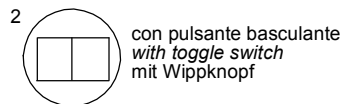

IMPUGNATURE / HAND GRIPS / GRIFFE