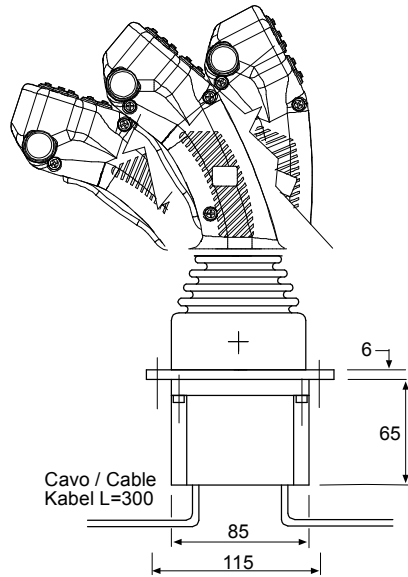

100

117

68

Ø40

23°

23°

6

65

con pulsante in testa
with the switch on top
mit Knopf vorne

2

con pulsante basculante
with toggle switch
mit Wippknopf

TJ0 - JOYSTICK ELETTRONICO
TJ0 - ELECTRONIC JOYSTICK
TJ0 - ELEKTRONISCHER JOYSTICK

TJ0

Un asse, impugnatura ergonomica
Single axis, small ergonomic
Einachsiger, ergonomischer Griff

MASCHERA DI FORATURA /
DRILL JIG / BOHRLEHRE

IMPUGNATURE / HAND GRIPS / GRIFFE

PULSANTI COLORI DISPONIBILI /
AVAILABLE BUTTON COLOURS /
ERHÄLTICHE KNOPFFARBEN