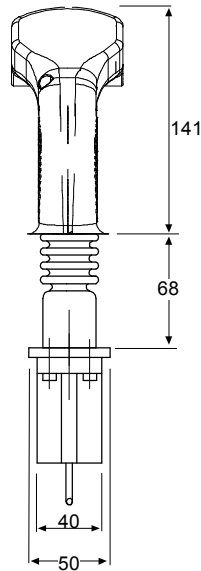

TJ0 - JOYSTICK ELETTRONICO
TJ0 - ELECTRONIC JOYSTICK
TJ0 - ELEKTRONISCHER JOYSTICK

TJ0

Un asse, impugnatura ergonomica
Single axis, small ergonomic
Einachsiger, ergonomischer Griff

MASCHERA DI FORATURA /
DRILL JIG / BOHRLEHRE