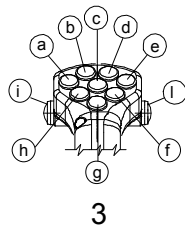

MASCHERA DI FORATURA /
 DRILL JIG / BOHRLEHRE

IMPUGNATURE / HAND GRIPS / GRIFFE

TJ1 JOYSTICK ELETTRONICO
TJ 1 ELECTRONIC JOYSTICK
TJ1 ELEKTRONISCHER JOYSTICK

TJ1

Un asse, impugnatura ergonomica
 One axis, ergonomic handle
 Eine Achse, ergonomischer Griff

Cavo / Cable
 Kabel L=300

**MASCHERA DI FORATURA /
 DRILL JIG / BOHRLEHRE**

IMPUGNATURE / HAND GRIPS / GRIFFE

1/2

3

**PULSANTI COLORI DISPONIBILI /
 AVAILABLE BUTTON COLOURS /
 ERHÄLTICHE KNOPFFARBEN**

**PULSANTE STANDARD Ø 12 mm /
 STANDARD BUTTON Ø 12 mm /
 STANDARDKNOPF Ø 12 mm**