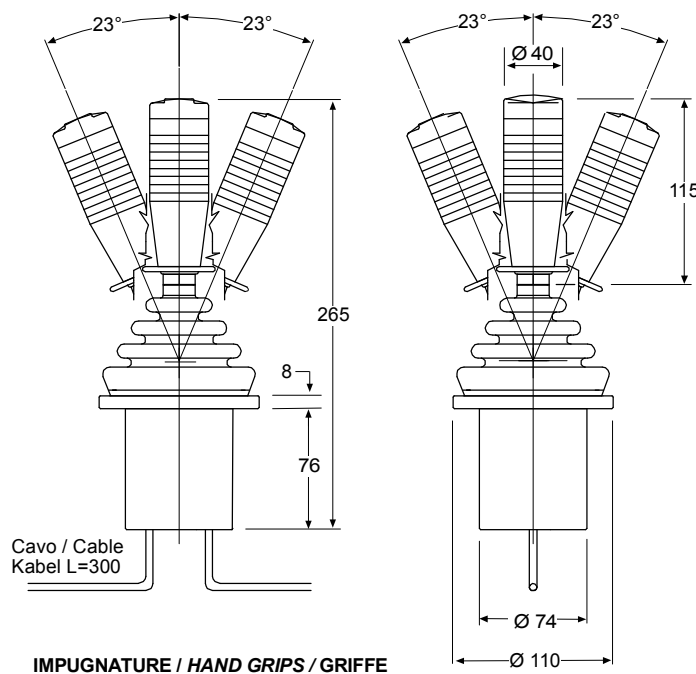

Un asse, pomello sferico
One axis, spherical knob
Eine Achse, kugelförmiger Knopf

MASCHERA DI FORATURA /
DRILL JIG / BOHRLEHRE