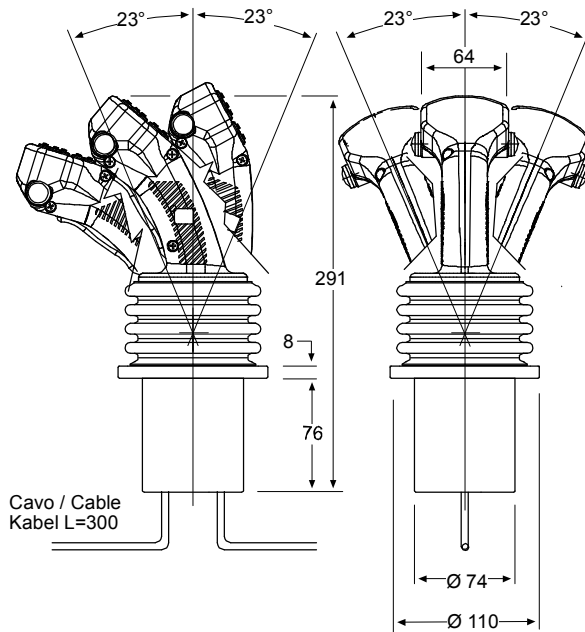

100

117

68

Ø40

23°

23°

6

65

MASCHERA DI FORATURA /
 DRILL JIG / BOHRLEHRE

IMPUGNATURE / HAND GRIPS / GRIFFE

TJ1 JOYSTICK ELETTRONICO
TJ 1 ELECTRONIC JOYSTICK
TJ1 ELEKTRONISCHER JOYSTICK

TJ1

Un asse, impugnatura ergonomica
 One axis, ergonomic handle
 Eine Achse, ergonomischer Griff

Cavo / Cable
 Kabel L=300

**MASCHERA DI FORATURA /
 DRILL JIG / BOHRLEHRE**

IMPUGNATURE / HAND GRIPS / GRIFFE

1/2

3

**PULSANTI COLORI DISPONIBILI /
 AVAILABLE BUTTON COLOURS /
 ERHÄLTICHE KNOPFFARBEN**

**PULSANTE STANDARD Ø 12 mm /
 STANDARD BUTTON Ø 12 mm /
 STANDARDKNOPF Ø 12 mm**