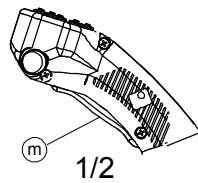

con pulsante in testa
with the switch on top
mit Knopf vorne

2

con pulsante basculante
with toggle switch
mit Wippknopf

TJ0 - JOYSTICK ELETTRONICO
TJ0 - ELECTRONIC JOYSTICK
TJ0 - ELEKTRONISCHER JOYSTICK

TJ0

Un asse, impugnatura ergonomica
Single axis, small ergonomic
Einachsiger, ergonomischer Griff

MASCHERA DI FORATURA /
DRILL JIG / BOHRLEHRE

IMPUGNATURE / HAND GRIPS / GRIFFE

PULSANTI COLORI DISPONIBILI /
AVAILABLE BUTTON COLOURS /
ERHÄLTICHE KNOPFFARBEN