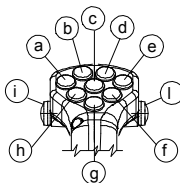

con pulsante in testa
with the switch on top
mit Knopf vorne

2

con pulsante basculante
with toggle switch
mit Wippknopf

TJ0 - JOYSTICK ELETTRONICO
TJ0 - ELECTRONIC JOYSTICK
TJ0 - ELEKTRONISCHER JOYSTICK

TJ0

Un asse, impugnatura ergonomica
Single axis, small ergonomic
Einachsiger, ergonomischer Griff

MASCHERA DI FORATURA /
DRILL JIG / BOHRLEHRE

IMPUGNATURE / HAND GRIPS / GRIFFE

PULSANTI COLORI DISPONIBILI /
AVAILABLE BUTTON COLOURS /
ERHÄLTICHE KNOPFFARBEN