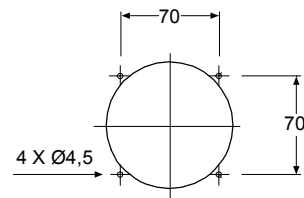

**MASCHERA DI FORATURA /
DRILL JIG / BOHRLEHRE**