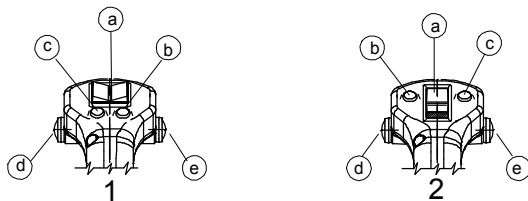

MASCHERA DI FORATURA /
 DRILL JIG / BOHRLEHRE

IMPUGNATURE / HAND GRIPS / GRIFFE

TJ1 JOYSTICK ELETTRONICO
TJ 1 ELECTRONIC JOYSTICK
TJ1 ELEKTRONISCHER JOYSTICK

TJ1

Un asse, impugnatura ergonomica
 One axis, ergonomic handle
 Eine Achse, ergonomischer Griff

Cavo / Cable
 Kabel L=300

**MASCHERA DI FORATURA /
 DRILL JIG / BOHRLEHRE**

IMPUGNATURE / HAND GRIPS / GRIFFE

1/2

3

**PULSANTI COLORI DISPONIBILI /
 AVAILABLE BUTTON COLOURS /
 ERHÄLTICHE KNOPFFARBEN**

**PULSANTE STANDARD Ø 12 mm /
 STANDARD BUTTON Ø 12 mm /
 STANDARDKNOPF Ø 12 mm**