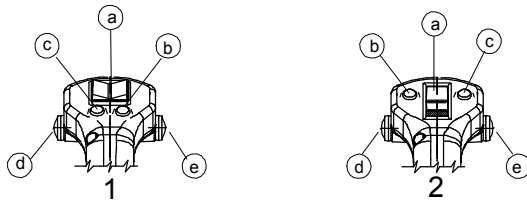

con pulsante in testa
with the switch on top
mit Knopf vorne

2

con pulsante basculante
with toggle switch
mit Wippknopf

TJ0 - JOYSTICK ELETTRONICO
TJ0 - ELECTRONIC JOYSTICK
TJ0 - ELEKTRONISCHER JOYSTICK

TJ0

Un asse, impugnatura ergonomica
Single axis, small ergonomic
Einachsiger, ergonomischer Griff

MASCHERA DI FORATURA /
DRILL JIG / BOHRLEHRE

IMPUGNATURE / HAND GRIPS / GRIFFE

PULSANTI COLORI DISPONIBILI /
AVAILABLE BUTTON COLOURS /
ERHÄLTICHE KNOPFFARBEN