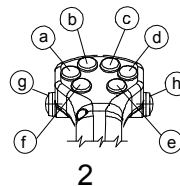

con pulsante in testa
with the switch on top
mit Knopf vorne

2

con pulsante basculante
with toggle switch
mit Wippknopf

TJ0 - JOYSTICK ELETTRONICO
TJ0 - ELECTRONIC JOYSTICK
TJ0 - ELEKTRONISCHER JOYSTICK

TJ0

Un asse, impugnatura ergonomica
Single axis, small ergonomic
Einachsiger, ergonomischer Griff

MASCHERA DI FORATURA /
DRILL JIG / BOHRLEHRE

IMPUGNATURE / HAND GRIPS / GRIFFE

PULSANTI COLORI DISPONIBILI /
AVAILABLE BUTTON COLOURS /
ERHÄLTICHE KNOPFFARBEN