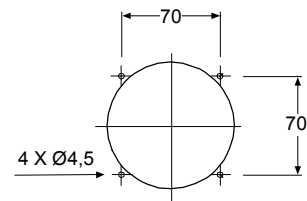

Un asse, pomello sferico
One axis, spherical knob
Eine Achse, kugelförmiger Knopf

MASCHERA DI FORATURA /
DRILL JIG / BOHRLEHRE