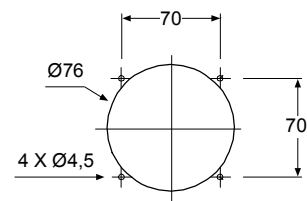

TJ1

Un asse, pomello sferico
One axis, spherical knob
Eine Achse, kugelförmiger Knopf

MASCHERA DI FORATURA /
DRILL JIG / BOHRLEHRE