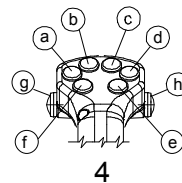

**PULSANTI COLORI DISPONIBILI /
AVAILABLE BUTTON COLOURS /
ERHÄLTICHE KNOPFFARBEN**

**PULSANTE STANDARD Ø 12 mm /
STANDARD BUTTON Ø 12 mm /
STANDARDKNOPF Ø 12 mm**

Nero/ Black/ Schwarz standard/standard/standard
Rosso/ Red/ Rot a richiesta/ on request/ auf Wunsch
Giallo/ Yellow/ Gelb a richiesta/ on request/ auf Wunsch
Verde/ Green/ Grün a richiesta/ on request/ auf Wunsch
Blu/ Blue/ Blau a richiesta/ on request/ auf Wunsch
Bianco/ White/ Weiß a richiesta/ on request/ auf Wunsch
Grigio/ Grey/ Grau a richiesta/ on request/ auf Wunsch
Arancio/ Orange/ Orange a richiesta/ on request/ auf Wunsch
Viola/ Purple/ Violett a richiesta/ on request/ auf Wunsch